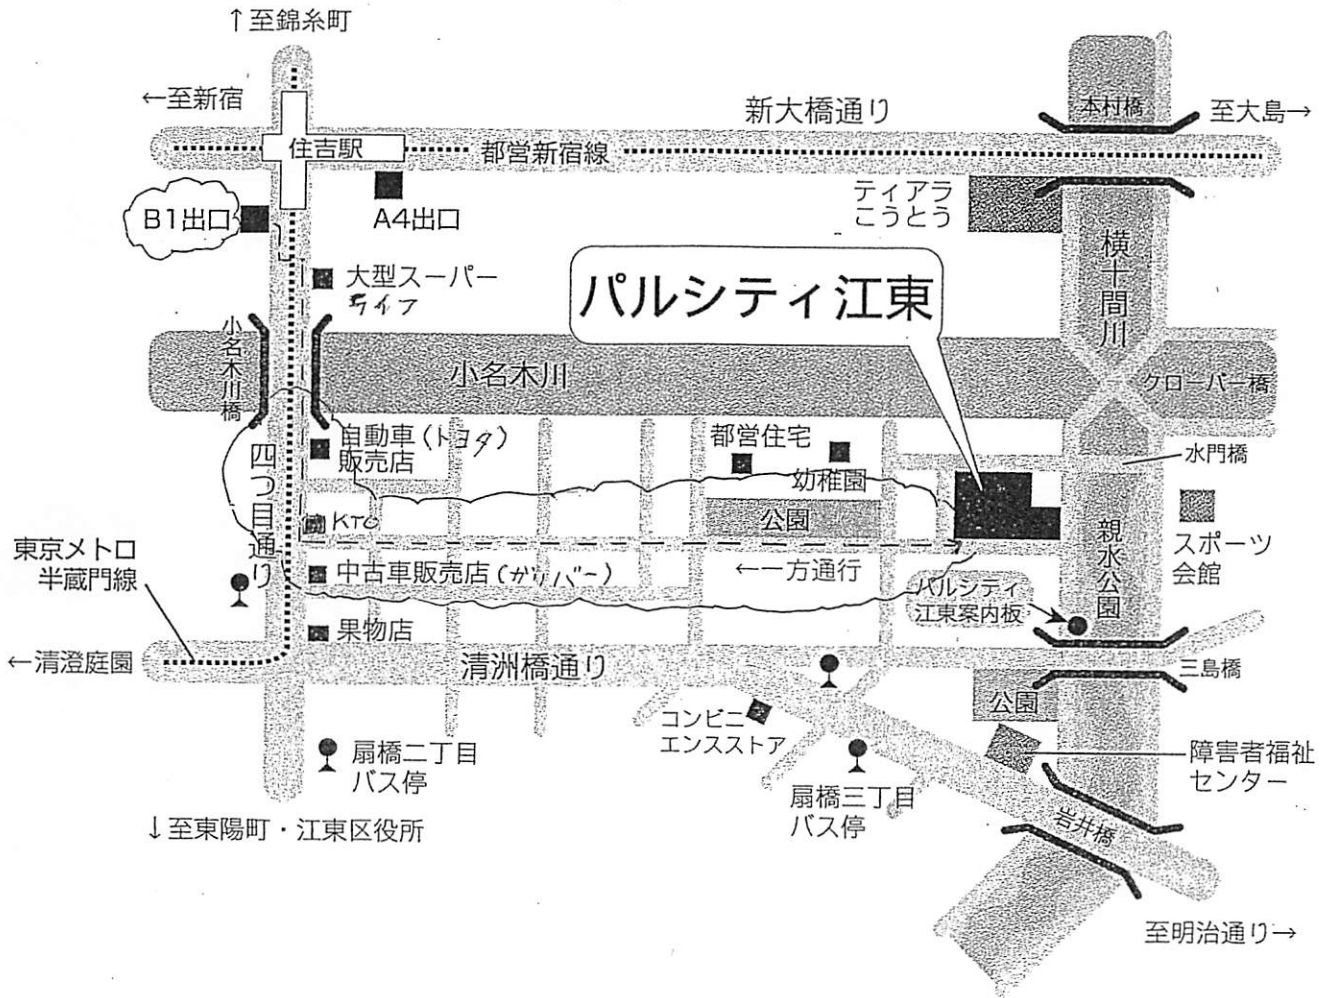

# パルシティ江東

## 交通のご案内

- 都営新宿線・東京メトロ半蔵門線 住吉駅下車 徒歩12分 (A4 B1出口)
- 都バス 東22系統 錦糸町 ↔ 東京駅北口「扇橋二丁目」下車 徒歩6分
- 都バス 秋26系統 葛西駅 ↔ 秋葉原駅 「扇橋三丁目」下車 徒歩3分