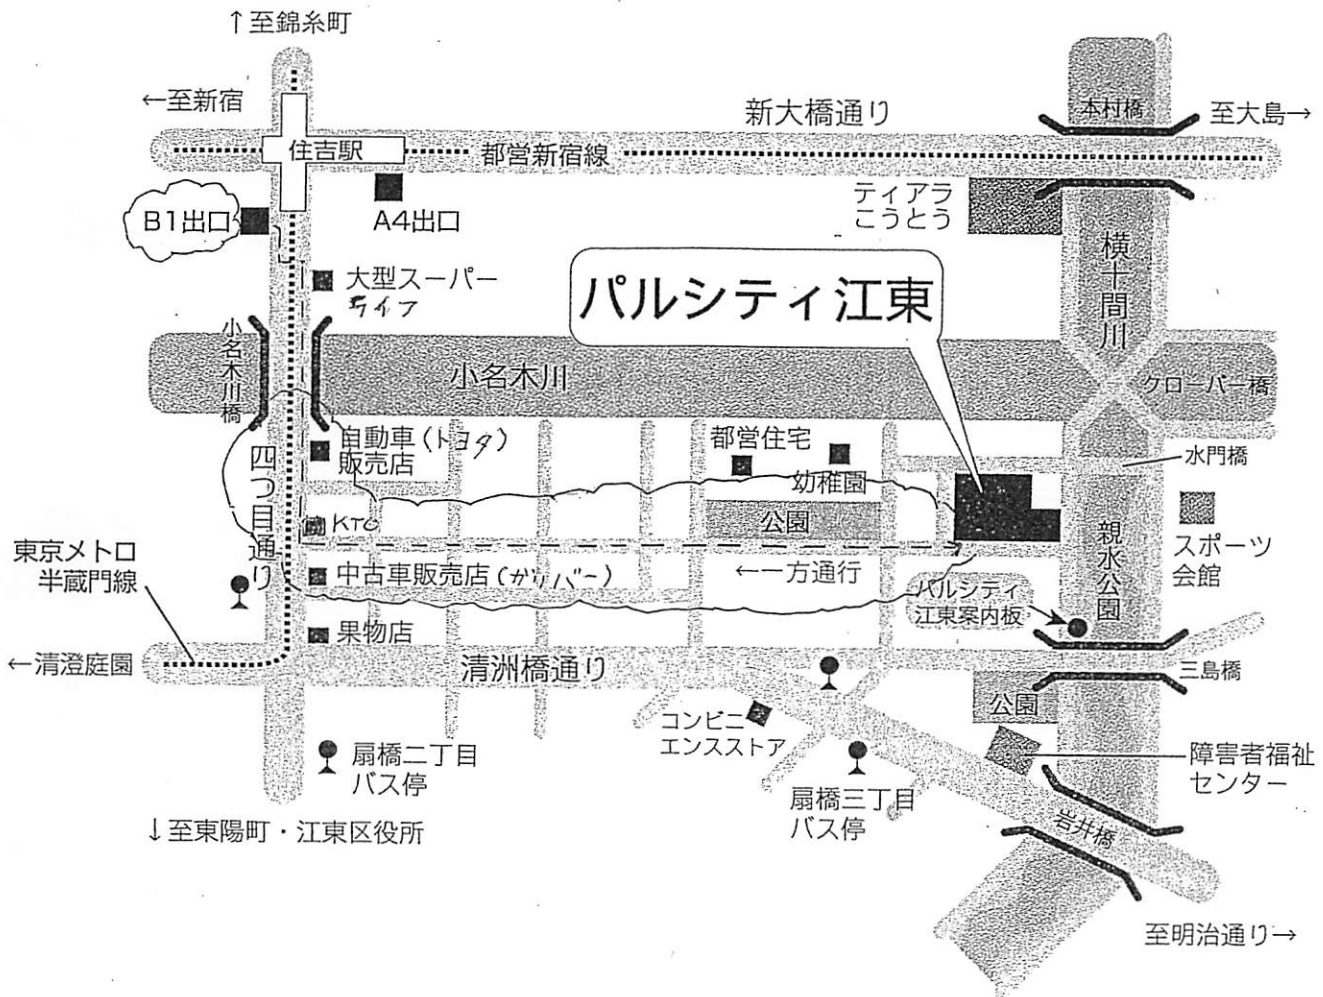

パルシティ江東

- 都営新宿線・東京メトロ半蔵門線 住吉駅下車 徒歩12分 (A4 B1出口)
- 都バス 東22系統 錦糸町 ↔ 東京駅北口「扇橋二丁目」下車 徒歩6分
- 都バス 秋26系統 葛西駅 ↔ 秋葉原駅 「扇橋三丁目」下車 徒歩3分