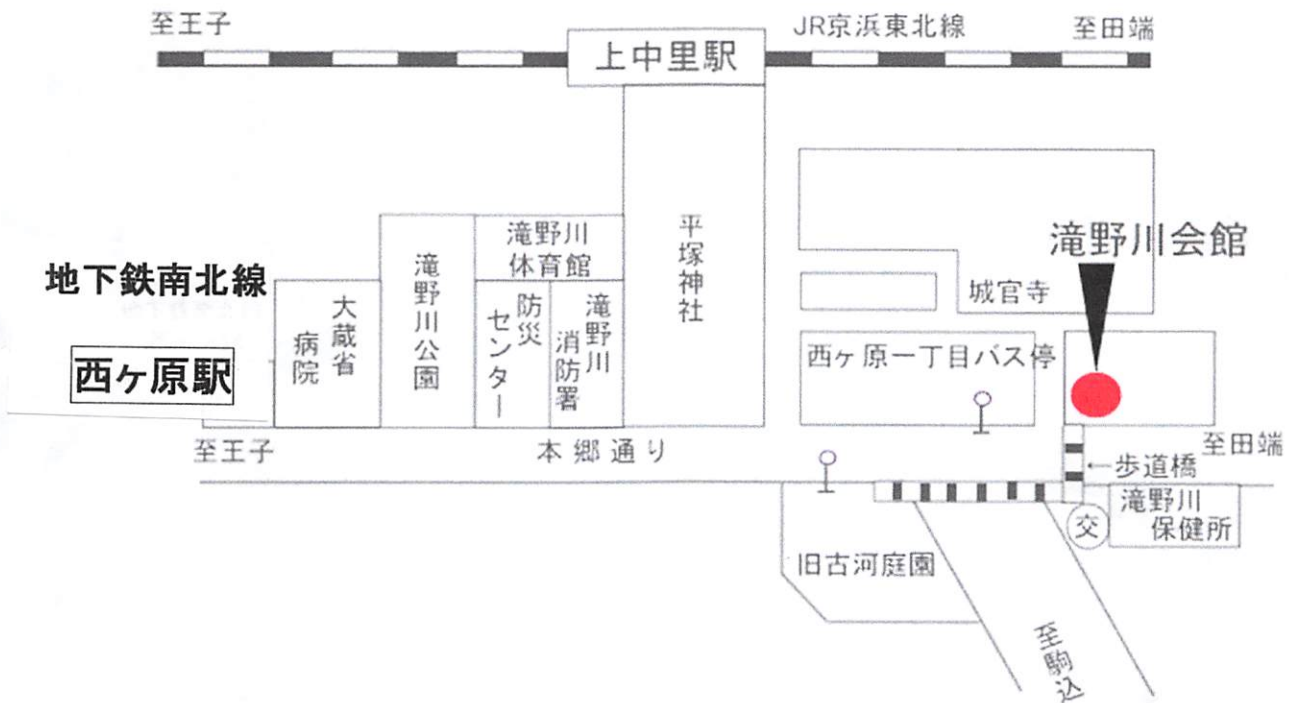

☆☆北区滝野川会館案内図☆☆

■JR 京浜東北線上中里駅下車徒歩 7 分

■JR 山手線駒込駅下車徒歩 10 分

■地下鉄南北線西ヶ原駅下車徒歩 7 分

■都バス西ヶ原一丁目停留所下車徒歩 1 分