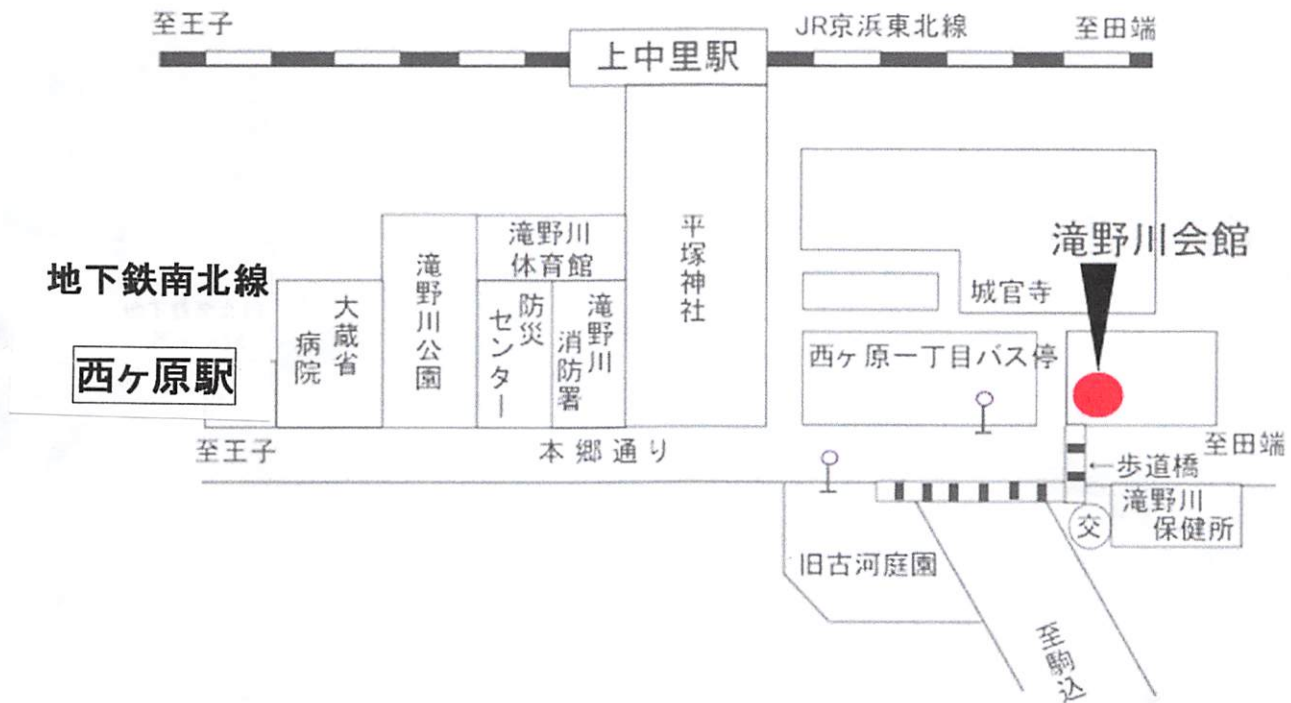

☆☆北区滝野川会館案内図☆☆

■JR 京浜東北線上中里駅下車徒歩 7 分

■JR 山手線駒込駅下車徒歩 10 分

■地下鉄南北線西ヶ原駅下車徒歩 7 分

■都バス西ヶ原一丁目停留所下車徒歩 1 分