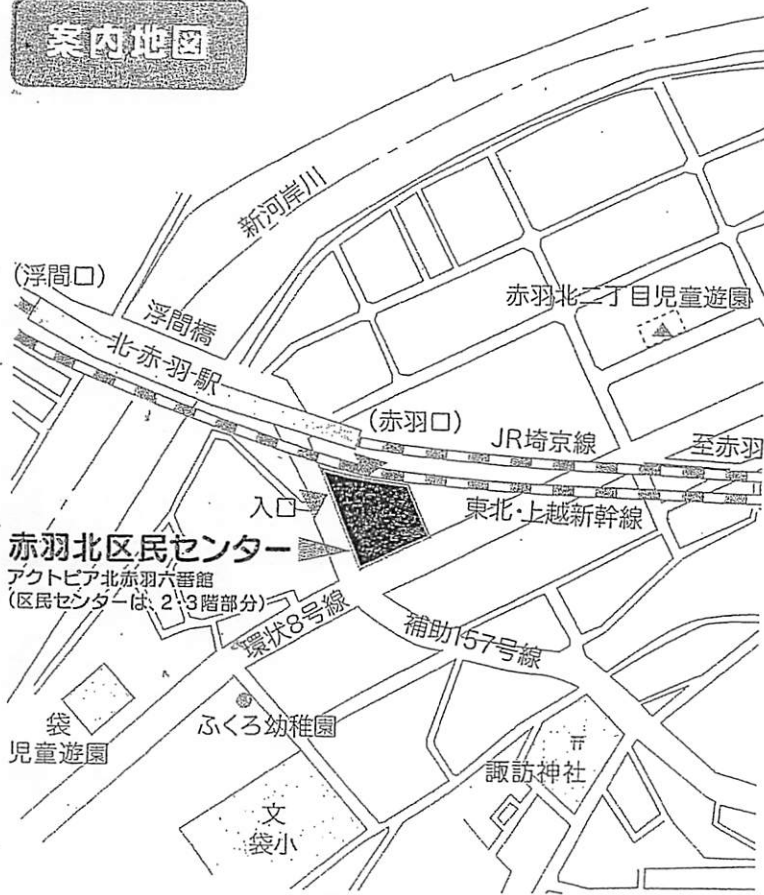

# 東京都北区立赤羽北区民センター

〒115-0052 東京都北区赤羽北2丁目25番8-201号  
アクトピア北赤羽六番館

埼京線 平日

## 北赤羽駅時刻表

2016年3月26日現在

### 案内地図

● 交通

・ JR埼京線「北赤羽駅」(赤羽口)下車 徒歩1分