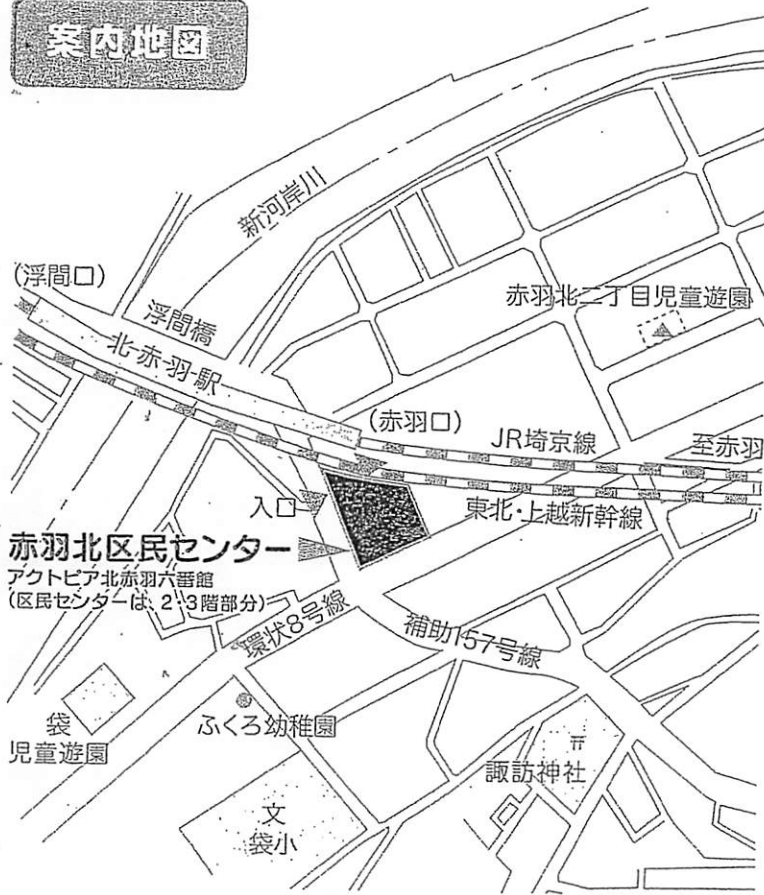

東京都北区立赤羽北区民センター

〒115-0052 東京都北区赤羽北2丁目25番8-201号
アクトピア北赤羽六番館

埼京線 平日

北赤羽駅時刻表

2016年3月26日現在

案内地図

● 交通

・ JR埼京線「北赤羽駅」(赤羽口)下車 徒歩1分

施設案内図

- ローソン
- 日高屋
- サイゼリヤ
- スパライフ
- ココ庵一番屋

新宿・大崎・新木場方面											時	
											池池池池池	5
											50 42 34 22 13	
											木	6
											54 50 45 39 34 29 20 14 07 00	
											木 木 木 木 木	7
											54 51 48 44 37 33 29 22 18 09 05 01	
											木 木 木 木 木	8
											50 46 39 35 29 23 20 16 09 05 01	
											木 木	9
											55 43 35 24 17 13 03	
池無印											54 44 37 25 16 04	10
池袋行											54 40 34 24 14 02	11
木崎											54 40 34 24 14 04	12
新木場行											54 40 34 24 14 04	13
											54 40 34 24 14 04	14
											54 40 34 24 14 04	15
											木 木	16
											59 54 40 34 24 14 04	
											木 木 木 木 木	17
											57 52 48 37 28 19 12 04	
											木 木 木 木 木	18
											56 51 46 34 27 17 08	
											木 木 木 木	19
											58 52 47 37 31 18 12 07	
											木	20
											58 47 36 29 22 11 07	
											木 木 木 木	21
											53 47 40 34 28 15 06	
											木 木 木 木	22
											46 33 23 16 09	
											池 池 池	23
											46 33 25 12 03	
											池	0