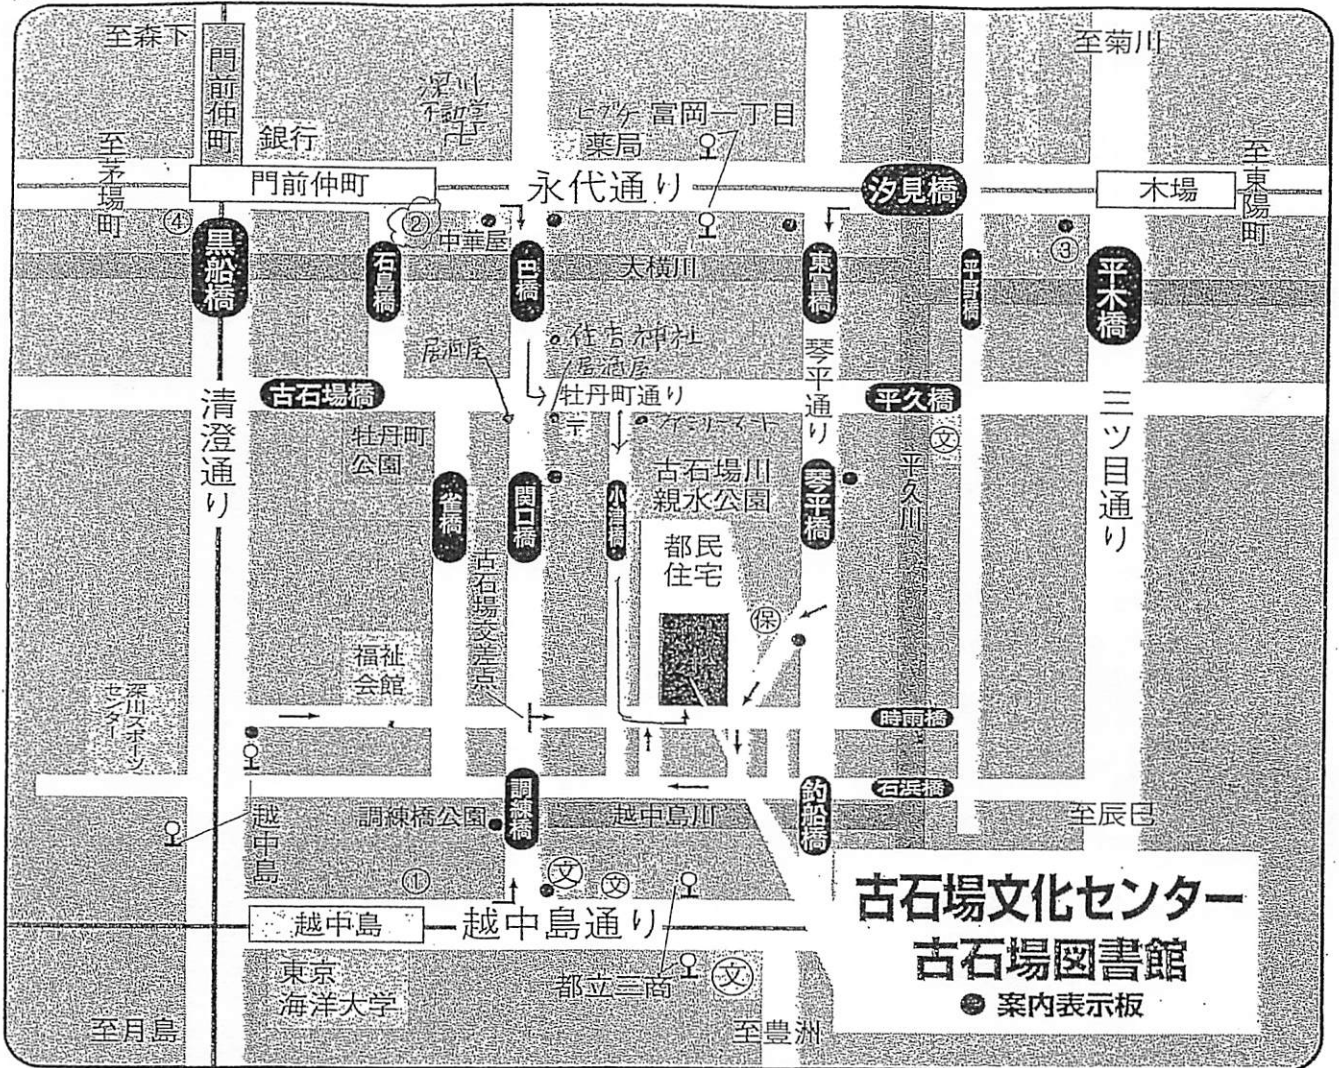

# 江東区古石場文化センター

〒135-0045 東京都江東区古石場2-13-2 TEL03(5620)0224

- JR  
京葉線 「越中島」下車  
出口3より徒歩10分(案内図①)
- 東京メトロ  
東西線 「門前仲町」下車  
出口2より徒歩10分(案内図②)  
「木場」下車  
出口4より徒歩10分(案内図③)
- 都営地下鉄  
大江戸線 「門前仲町」下車  
出口4より徒歩15分(案内図④)
- 都営バス  
都07 錦糸町駅⇔門前仲町  
東22-20 錦糸町駅⇔東京駅丸の内北口  
「富岡一丁目」下車徒歩7分  
門33 亀戸駅⇔豊海水産埠頭  
「越中島」下車徒歩10分  
海01 門前仲町⇔東京テレポート駅  
門前仲町⇔東京ビッグサイトほか  
門19 深川車庫⇔門前仲町  
「都立三商前」徒歩7分