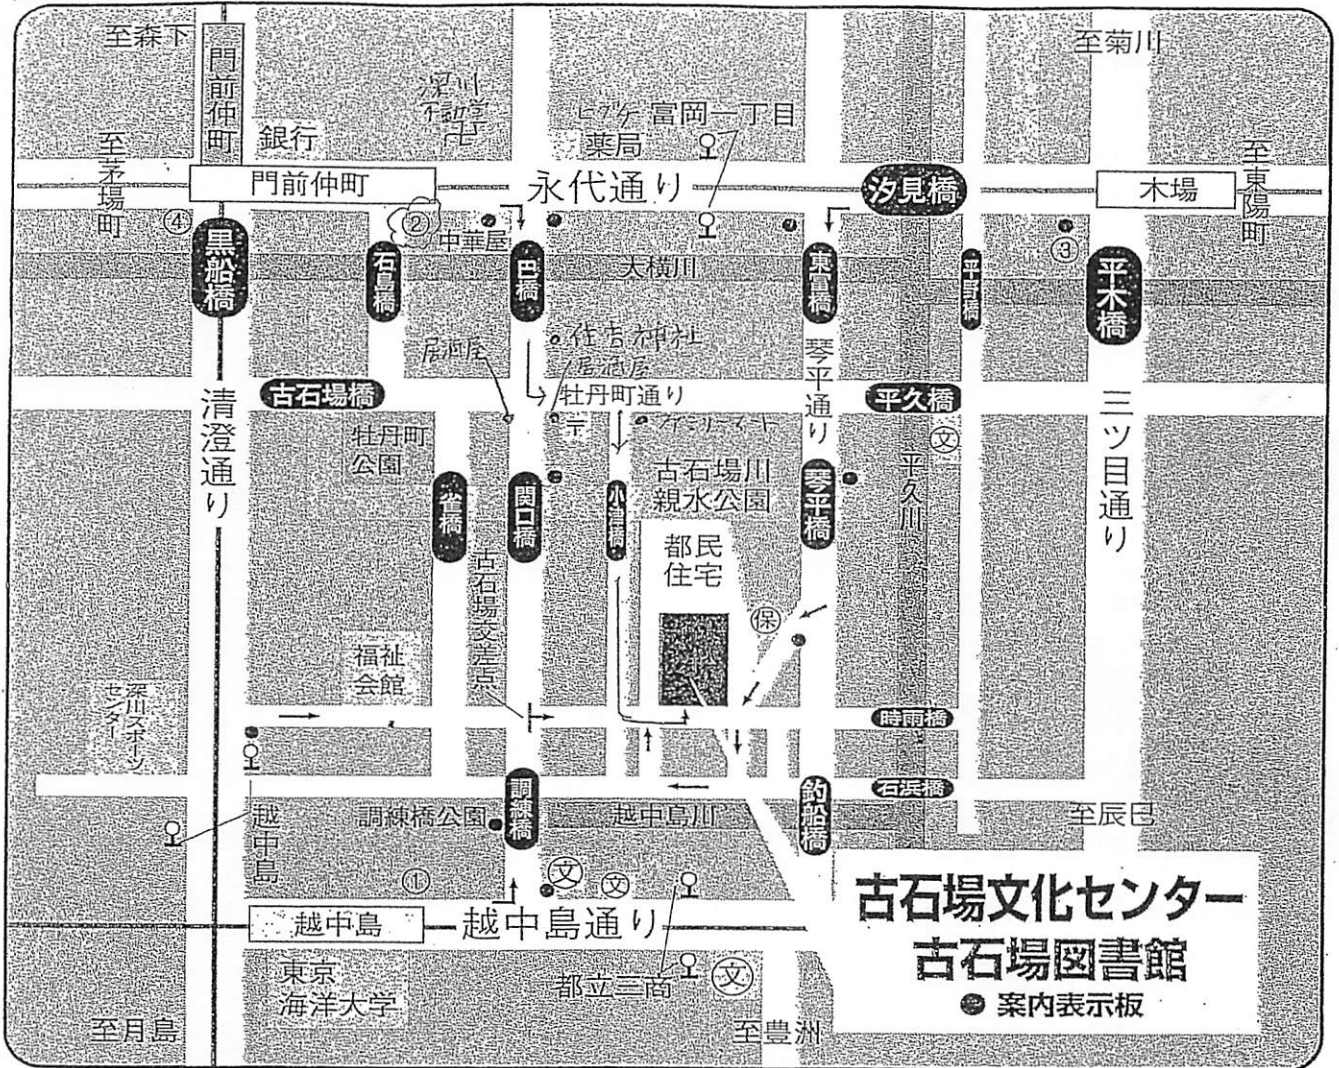

江東区古石場文化センター

〒135-0045 東京都江東区古石場2-13-2 TEL03(5620)0224

- JR
京葉線 「越中島」下車
出口3より徒歩10分(案内図①)
- 東京メトロ
東西線 「門前仲町」下車
出口2より徒歩10分(案内図②)
「木場」下車
出口4より徒歩10分(案内図③)
- 都営地下鉄
大江戸線 「門前仲町」下車
出口4より徒歩15分(案内図④)
- 都営バス
都07 錦糸町駅⇔門前仲町
東22-20 錦糸町駅⇔東京駅丸の内北口
「富岡一丁目」下車徒歩7分
門33 亀戸駅⇔豊海水産埠頭
「越中島」下車徒歩10分
海01 門前仲町⇔東京テレポート駅
門前仲町⇔東京ビッグサイトほか
門19 深川車庫⇔門前仲町
「都立三商前」徒歩7分