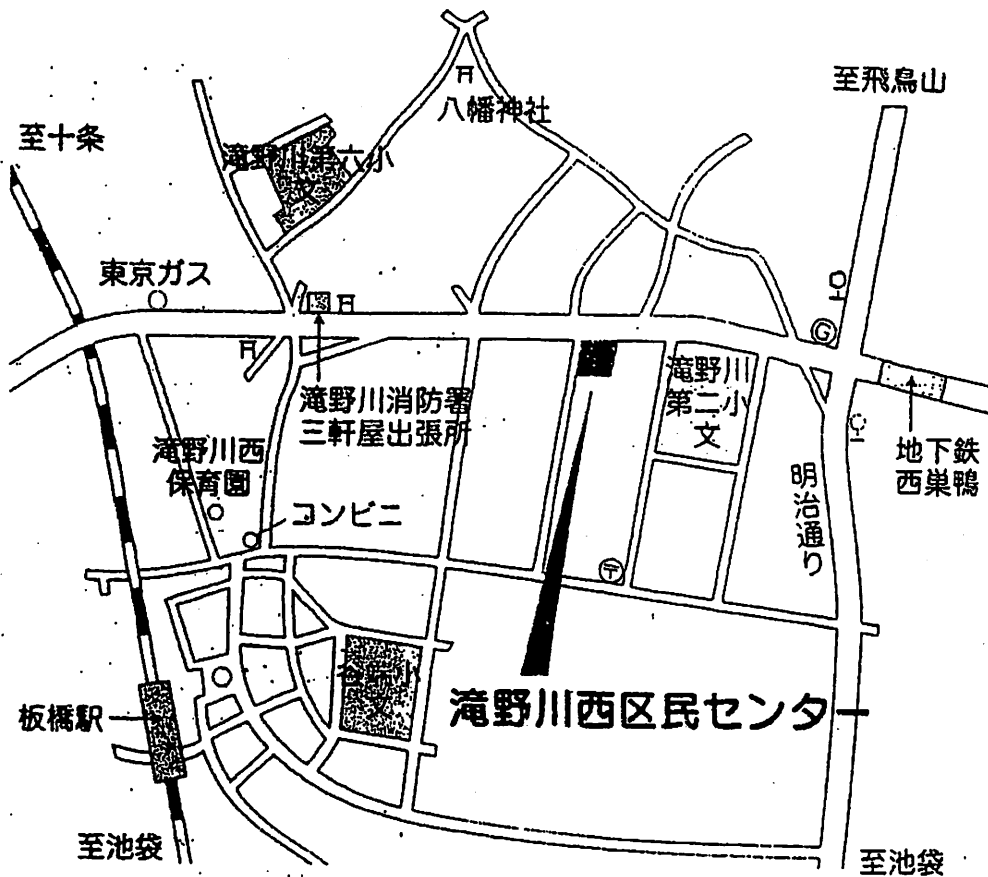

## 滝野川西ふれあい館

- 交通
- ・JR「板橋駅」下車 徒歩10分
- ・地下鉄都営三田線「西巣鴨駅」下車 徒歩5分
- ・都バス／「西巣鴨」下車 徒歩5分

日本フィルハーモニー協会合唱団  
会場係2017年8月4日